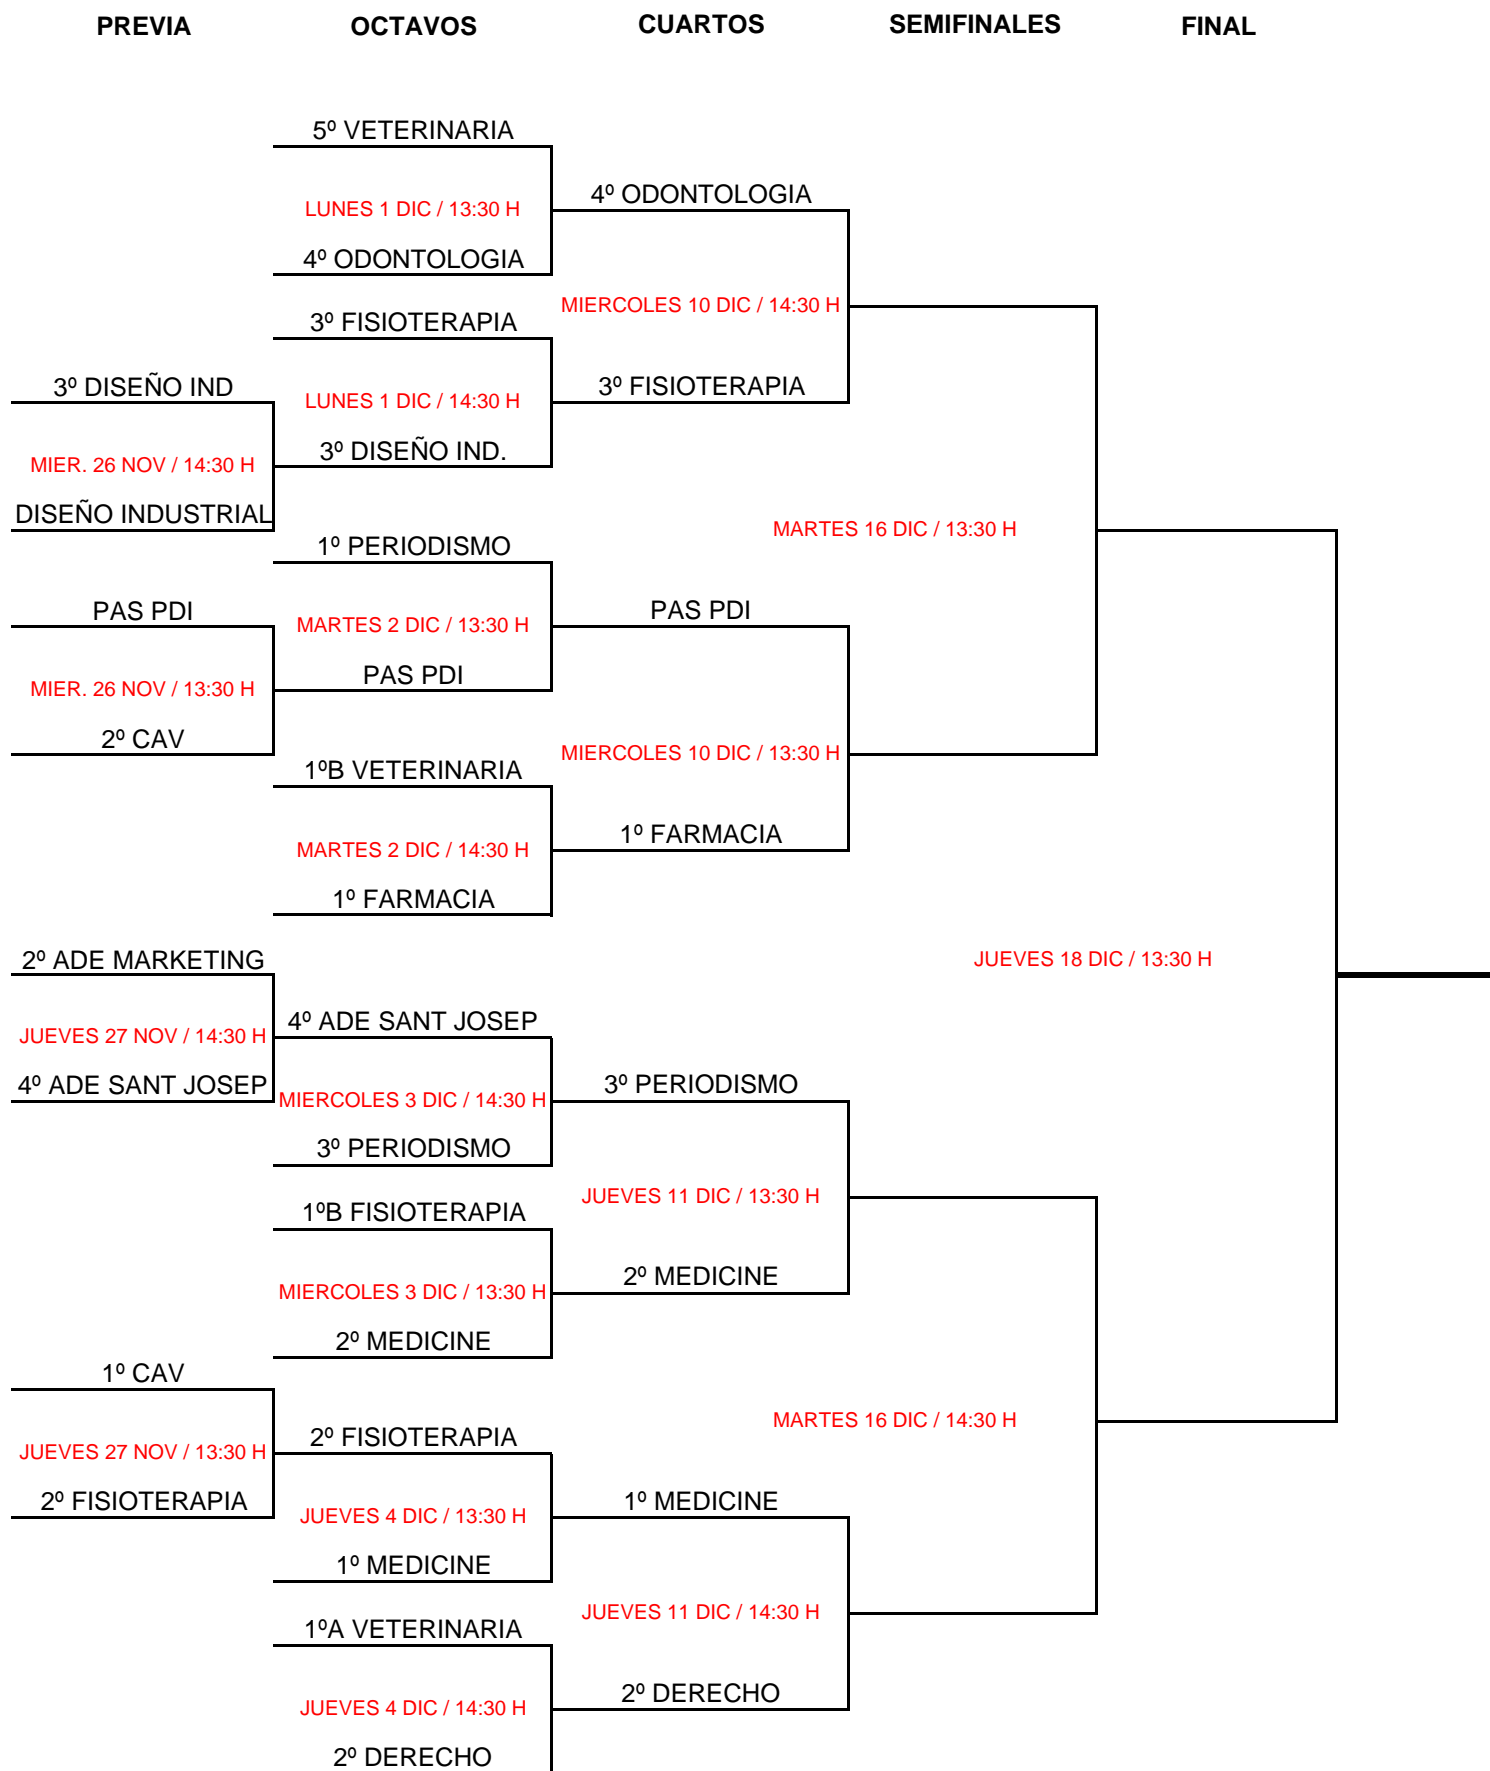

FASE FINAL COPA FÚTBOL SALA

CURSO 2014 - 15

* LOS PARTIDOS DEBERAN JUGARSE EN LAS FECHAS PREVISTAS